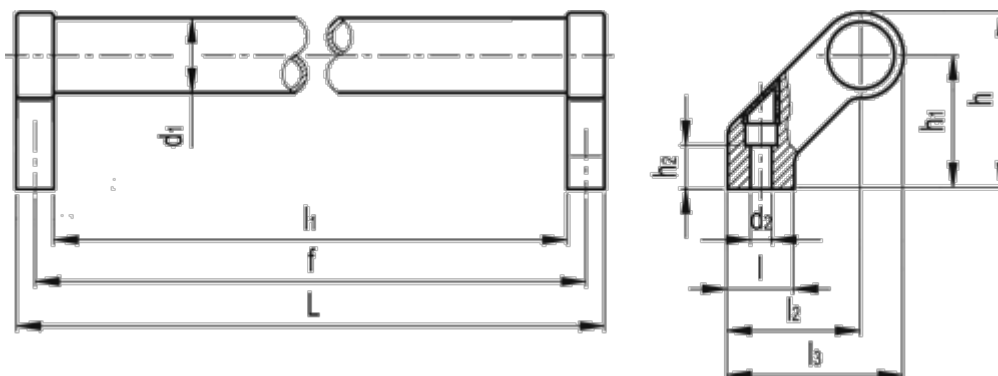

Varenummer: 20139400B
Beskrivelse: E+G Rørgreb GN 333-28-400-B-EL

Mål

d1	= 28	l2	= 50
d2	= 6.5	l3	= 66
f +/-0,5	= 400	Vægt (g)	= 500
h	= 66		
h1	= 50		
h2	= 17		
L	= 414		
l1	= 386		